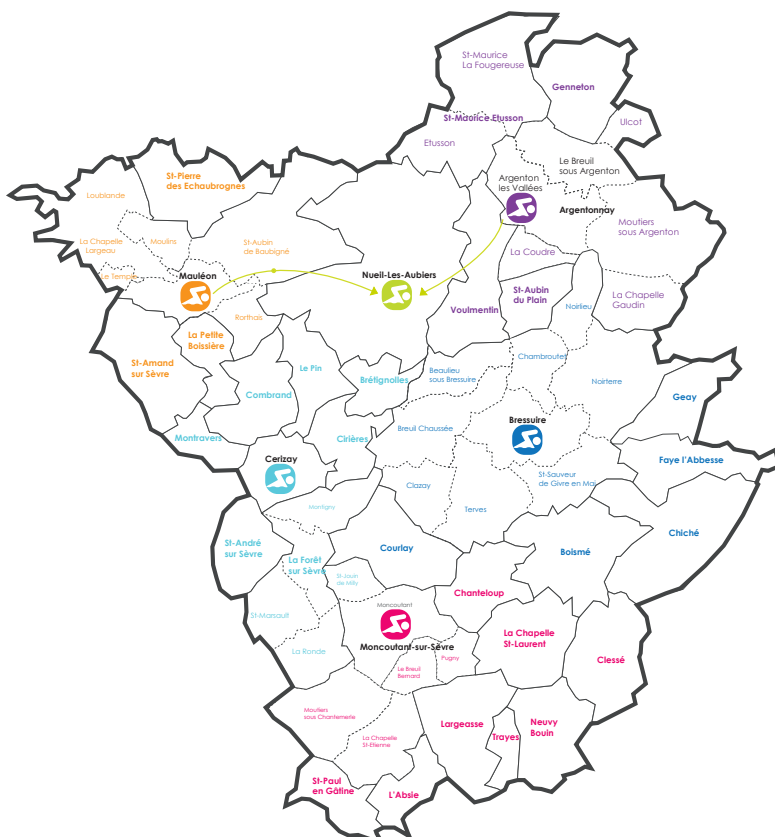

Centre aquatique | ARGENTONNAY

Rue de la Sablière

05 49 65 79 10

Aquadel | MAULÉON

Rue de la Bachelette

05 49 81 46 61

Coeur d'O | BRESSUIRE

Boulevard de la République

05 49 80 71 90

coeurdo@agglo2b.fr

Centre aquatique MONCOUTANT-SUR-SÈVRE

Rue Puichaud Julienne

05 49 72 80 61

Aquadel | CERIZAY

31 avenue de la Gare

05 49 74 49 06

aquadel@agglo2b.fr

Val de Scie | NUEIL-LES-AUBIERS

Espace Belle-Arrivée

05 49 74 39 94

www.valdescie.agglo2b.fr