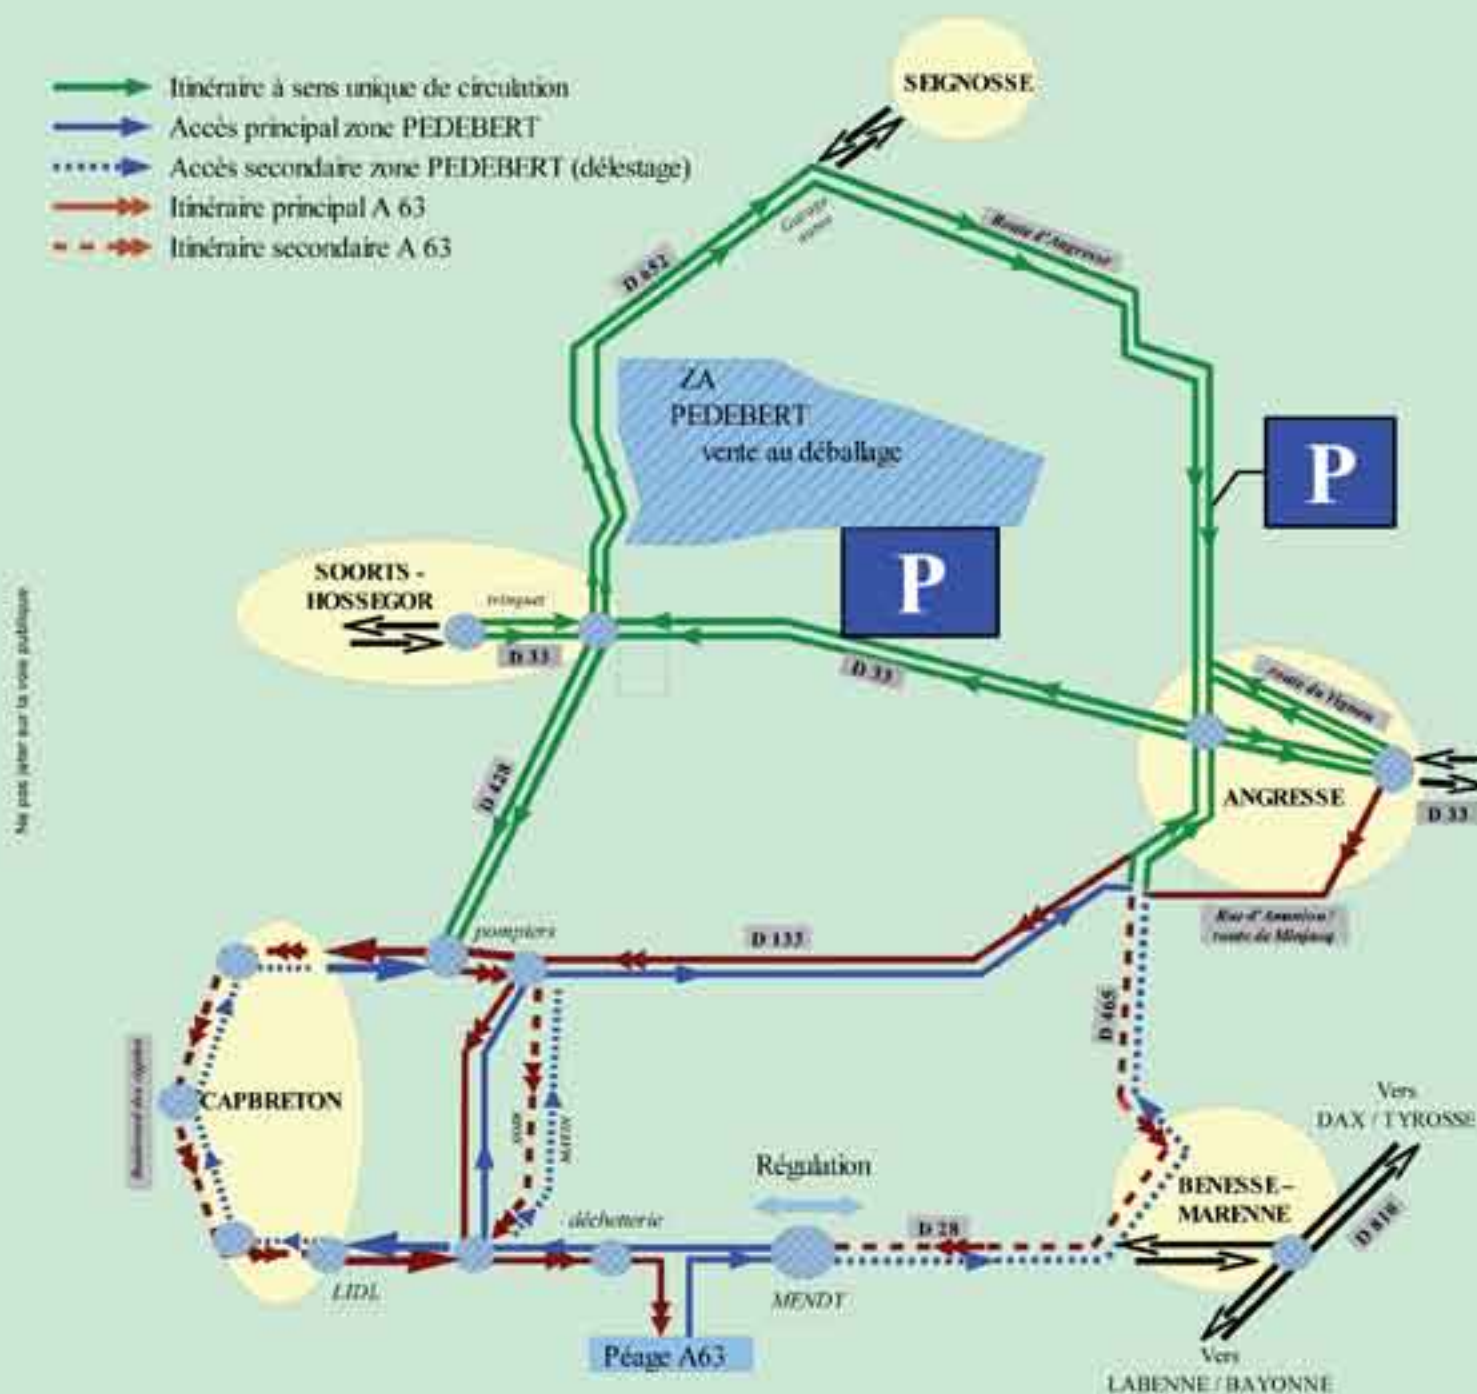

Message à l'attention des riverains des communes de :
SOORTS - SEIGNOSSE - ANGRESSE - CAPBRETON

À l'occasion de la **VENTE AU DÉBALLAGE 2016**
un arrêté du Conseil Général des Landes,
signé conjointement par les Maires des communes concernées,
a été pris après établissement d'un plan de circulation par la Gendarmerie
et validé par Monsieur le Sous-Préfet des Landes

Le plan ci-joint est valable à compter
du 24 Mars 2016 -09h00 au 27 Mars 2016 19H00

Néanmoins, ce plan de circulation est susceptible d'être levé à tout moment sur décision Préfectorale.
Conscients des perturbations occasionnées, nous vous remercions pour votre compréhension.